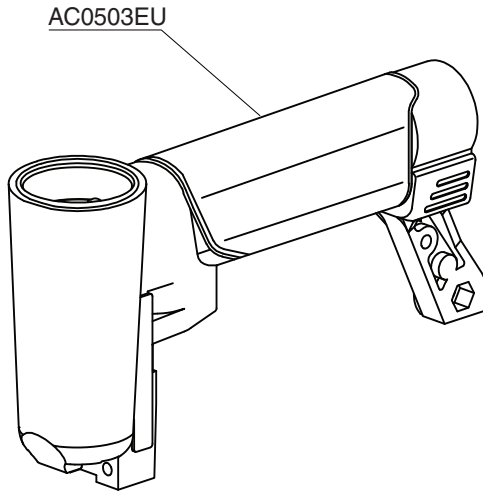

SFT10XP-A-DL

Auto Double Length Fine Wire Stapler

Parts Reference Guide
Guía de referencia de piezas
Pièces Guide de référence

Schematic Drawings Inside
Plano esquemático en el interior
Schéma intérieur

Repair Kit
YK0802EU
YK0804EU

SENCO®

Senco Brands, Inc.
4270 Ivy Pointe Blvd.
Cincinnati, OH 45245
1-800-543-4596
www.senco.com
EMEA: www.senco-emea.com

EU DESIGNED PARTS CAN BE DIFFERENT

- * Does Not Include O-rings
- * No incluye sellos de gomas
- * Joints exclus

Contents of YK0802EU Kit
 ## Contents of YK0804EU Kit

- Tool #**
- 6S2361N AT (EU)
 - 6S2321N C (EU)
 - 6S2341N F (EU)
 - 6S2351N G (EU)

Auto Double Length Fine Wire Stapler

SFT10XP-A-DL

EU DESIGNED PARTS CAN BE DIFFERENT