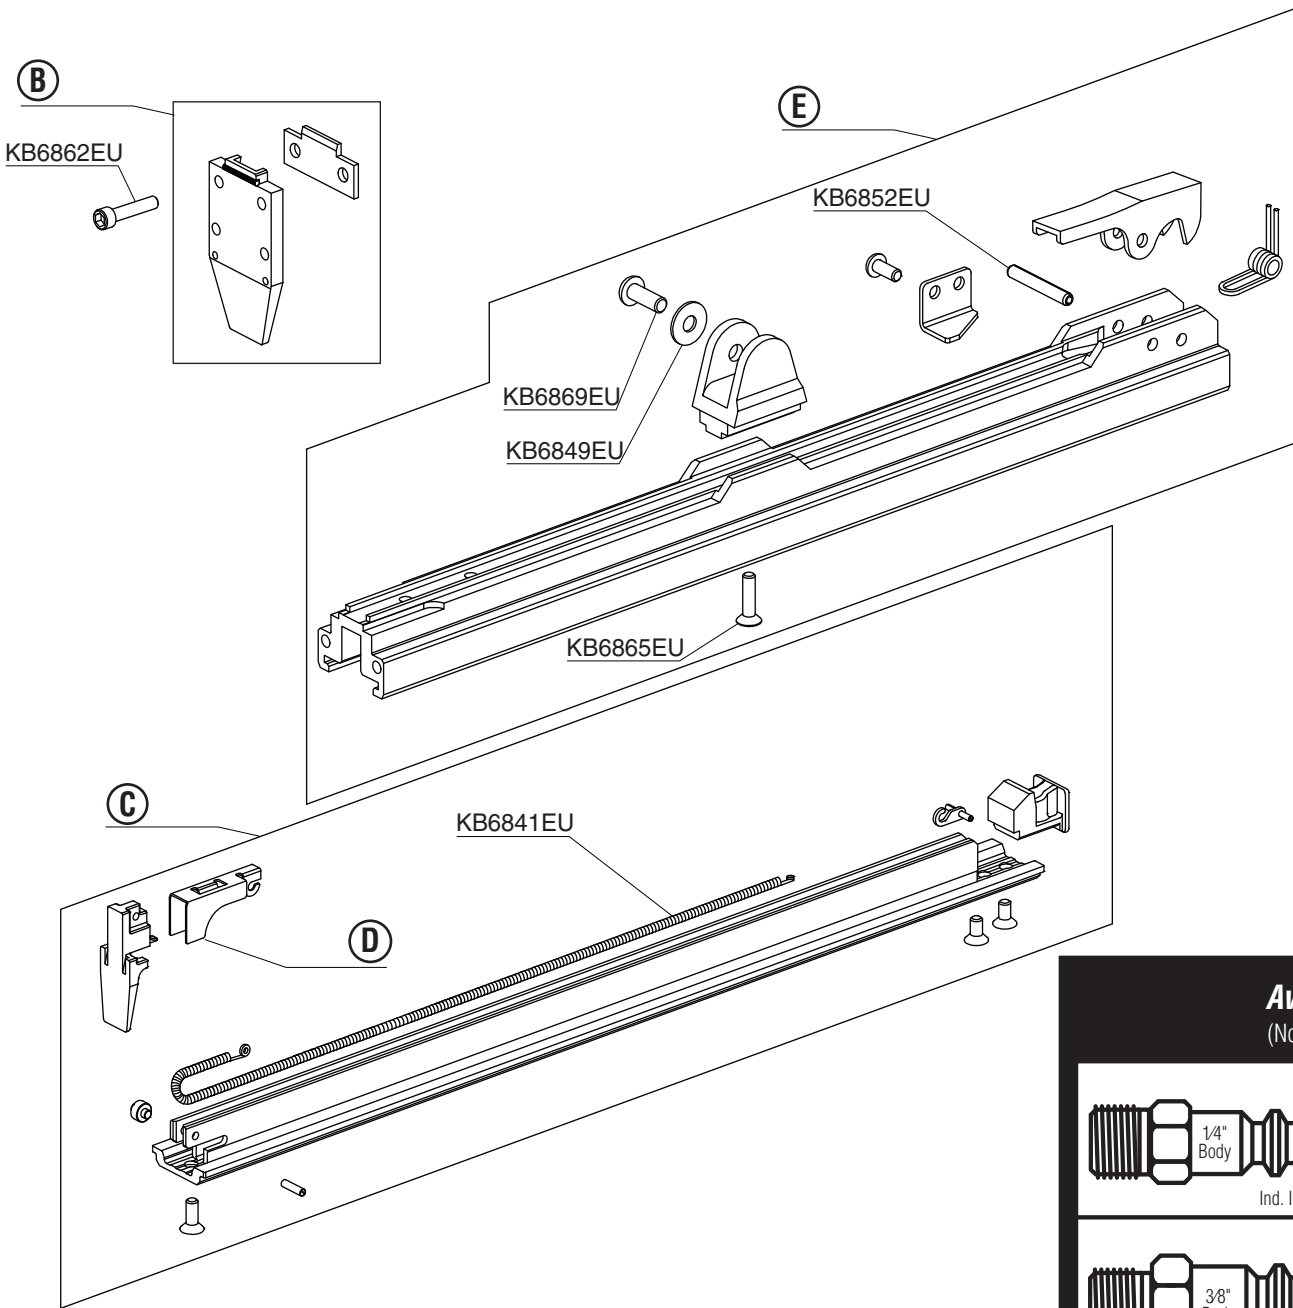

SFT10XP-A-DL

Auto Double Length Fine Wire Stapler

Parts Reference Guide
Guía de referencia de piezas
Pièces Guide de référence

Schematic Drawings Inside
Plano esquemático en el interior
Schéma intérieur

Repair Kit
YK0802EU
YK0804EU

SENCO®

Senco Brands, Inc.
4270 Ivy Pointe Blvd.
Cincinnati, OH 45245
1-800-543-4596
www.senco.com
EMEA: www.senco-emea.com

EU DESIGNED PARTS CAN BE DIFFERENT

- * Does Not Include O-rings
- * No incluye sellos de gomas
- * Joints exclus

Contents of YK0802EU Kit
 ## Contents of YK0804EU Kit

- Tool #**
- 6S2361N AT (EU)
 - 6S2321N C (EU)
 - 6S2341N F (EU)
 - 6S2351N G (EU)

Auto Double Length Fine Wire Stapler

SFT10XP-A-DL

EU DESIGNED PARTS CAN BE DIFFERENT

Model	A	B	C	D	E
AT	EA0256EU	FA0296EU	GA0598EU	GC1392EU	GA0599EU
B	EA0245EU	FA0286EU	GA0594EU	GC1392EU	GA0586EU
C	EA0244EU	FA0284EU	GA0579EU	GC1359EU	GA0583EU
F (EU)	EA0283EU	FA0291EU	GA0594EU	GC1392EU	GA0586EU
G	EA0251EU	FA0293EU	GA0579EU	GC1359EU	GA0583EU
H	EA0249EU	FA0290EU	GA0595EU	GC1361EU	GA0587EU