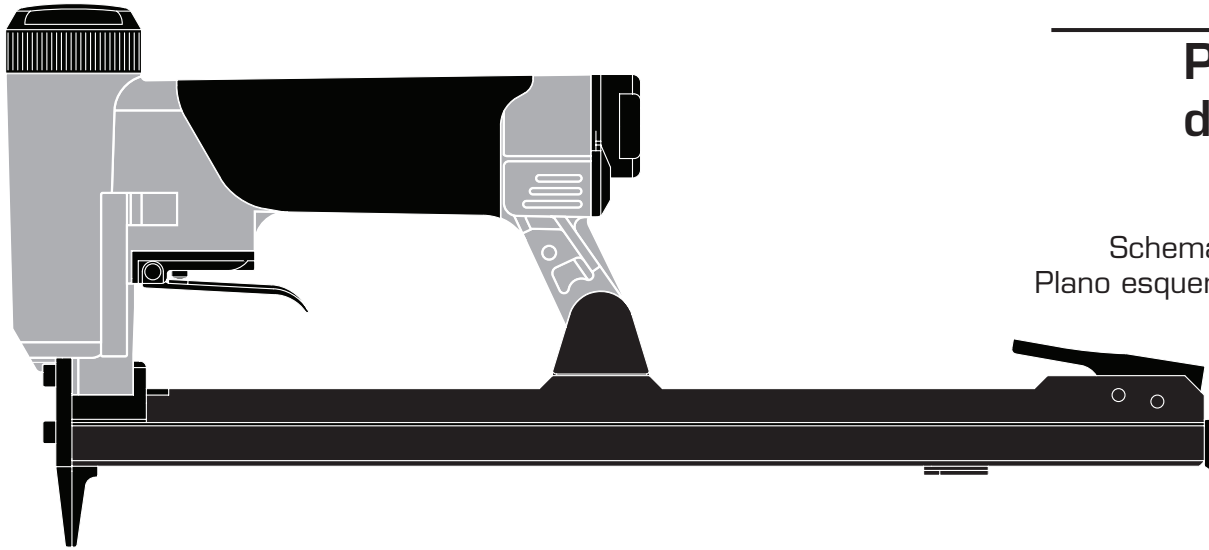

SFT10XP-A-DL

Auto Double Length Fine Wire Stapler

Parts Reference Guide
Guía de referencia de piezas
Pièces Guide de référence

Schematic Drawings Inside
Plano esquemático en el interior
Schéma intérieur

Repair Kit
YK0802EU
YK0804EU

SENCO®

Senco Brands, Inc.
4270 Ivy Pointe Blvd.
Cincinnati, OH 45245
1-800-543-4596
www.senco.com
EMEA: www.senco-emea.com

EU DESIGNED PARTS CAN BE DIFFERENT

- * Does Not Include O-rings
- * No incluye sellos de gomas
- * Joints exclus

Contents of YK0802EU Kit
 ## Contents of YK0804EU Kit

- Tool #**
- 6S2361N AT (EU)
 - 6S2321N C (EU)
 - 6S2341N F (EU)
 - 6S2351N G (EU)

Auto Double Length Fine Wire Stapler

SFT10XP-A-DL

EU DESIGNED PARTS CAN BE DIFFERENT