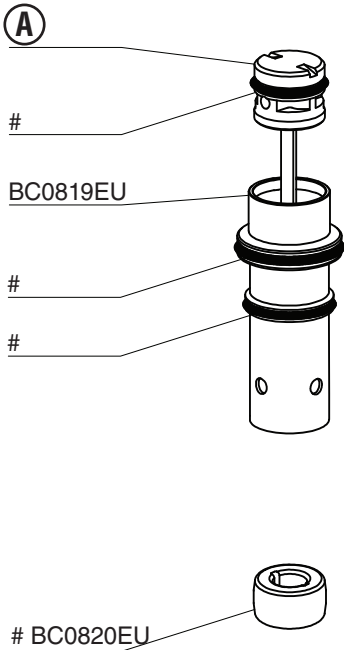

SFT10XP-A-DL

Auto Double Length Fine Wire Stapler

Parts Reference Guide
Guía de referencia de piezas
Pièces Guide de référence

Schematic Drawings Inside
Plano esquemático en el interior
Schéma intérieur

Repair Kit
YK0802EU
YK0804EU

Contents of YK0802EU Kit
 ## Contents of YK0804EU Kit

- Tool #**
- 6S2361N AT (EU)
 - 6S2321N C (EU)
 - 6S2341N F (EU)
 - 6S2351N G (EU)

Auto Double Length Fine Wire Stapler

SFT10XP-A-DL

EU DESIGNED PARTS CAN BE DIFFERENT