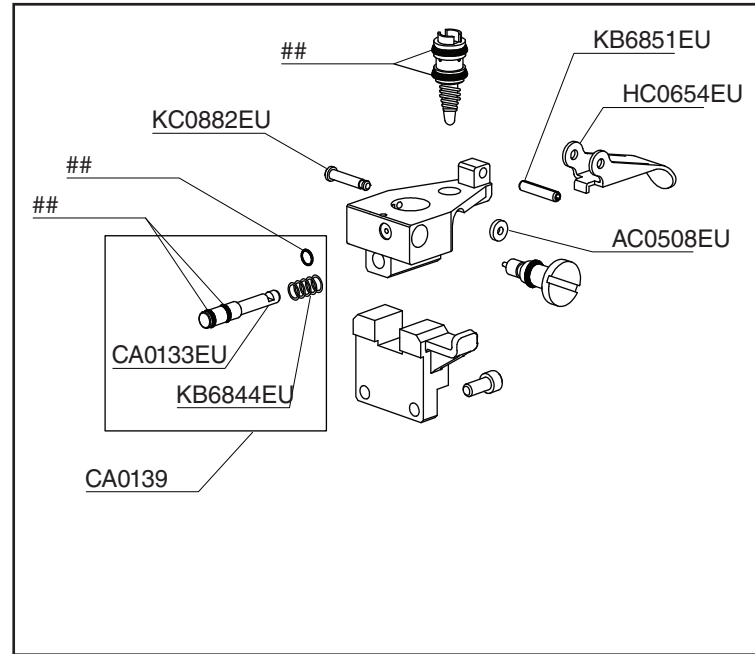

SFT10XP-A-DL

Auto Double Length Fine Wire Stapler

Parts Reference Guide
Guía de referencia de piezas
Pièces Guide de référence

Schematic Drawings Inside
Plano esquemático en el interior
Schéma intérieur

Repair Kit
YK0802EU
YK0804EU

Contents of YK0802EU Kit
 ## Contents of YK0804EU Kit

- Tool #**
- 6S2361N AT (EU)
 - 6S2321N C (EU)
 - 6S2341N F (EU)
 - 6S2351N G (EU)

Auto Double Length Fine Wire Stapler

SFT10XP-A-DL

EU DESIGNED PARTS CAN BE DIFFERENT