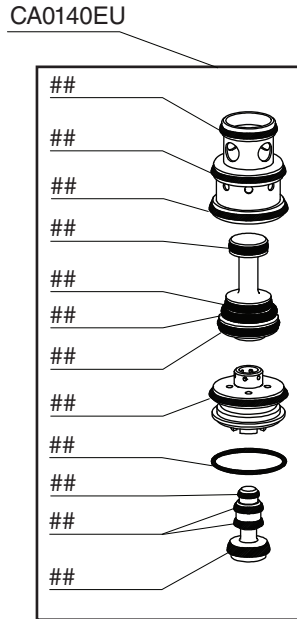

SFT10XP-A-DL

Auto Double Length Fine Wire Stapler

Parts Reference Guide
Guía de referencia de piezas
Pièces Guide de référence

Schematic Drawings Inside
Plano esquemático en el interior
Schéma intérieur

Repair Kit
YK0802EU
YK0804EU

Contents of YK0802EU Kit
 ## Contents of YK0804EU Kit

- Tool #**
- 6S2361N AT (EU)
 - 6S2321N C (EU)
 - 6S2341N F (EU)
 - 6S2351N G (EU)

Auto Double Length Fine Wire Stapler

SFT10XP-A-DL

EU DESIGNED PARTS CAN BE DIFFERENT