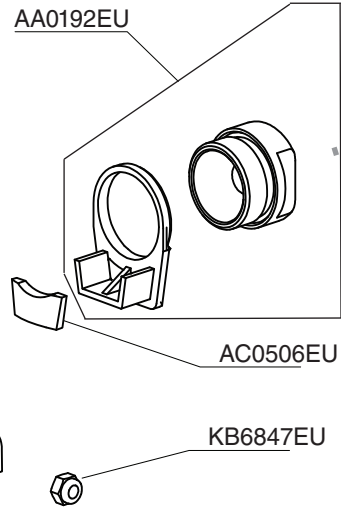

SFT10XP-A-DL

Auto Double Length Fine Wire Stapler

Parts Reference Guide
Guía de referencia de piezas
Pièces Guide de référence

Schematic Drawings Inside
Plano esquemático en el interior
Schéma intérieur

Repair Kit
YK0802EU
YK0804EU

Contents of YK0802EU Kit
 ## Contents of YK0804EU Kit

- Tool #**
- 6S2361N AT (EU)
 - 6S2321N C (EU)
 - 6S2341N F (EU)
 - 6S2351N G (EU)

Auto Double Length Fine Wire Stapler

SFT10XP-A-DL

EU DESIGNED PARTS CAN BE DIFFERENT