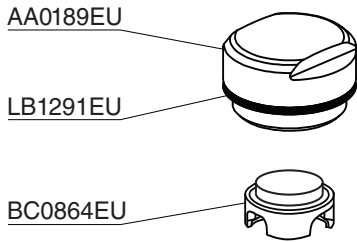

SFT10XP-A-DL

Auto Double Length Fine Wire Stapler

Parts Reference Guide
Guía de referencia de piezas
Pièces Guide de référence

Schematic Drawings Inside
Plano esquemático en el interior
Schéma intérieur

Repair Kit
YK0802EU
YK0804EU

SENCO®

Senco Brands, Inc.
4270 Ivy Pointe Blvd.
Cincinnati, OH 45245
1-800-543-4596
www.senco.com
EMEA: www.senco-emea.com

EU DESIGNED PARTS CAN BE DIFFERENT

- * Does Not Include O-rings
- * No incluye sellos de gomas
- * Joints exclus

Contents of YK0802EU Kit
 ## Contents of YK0804EU Kit

- Tool #**
- 6S2361N AT (EU)
 - 6S2321N C (EU)
 - 6S2341N F (EU)
 - 6S2351N G (EU)

Auto Double Length Fine Wire Stapler

SFT10XP-A-DL

EU DESIGNED PARTS CAN BE DIFFERENT