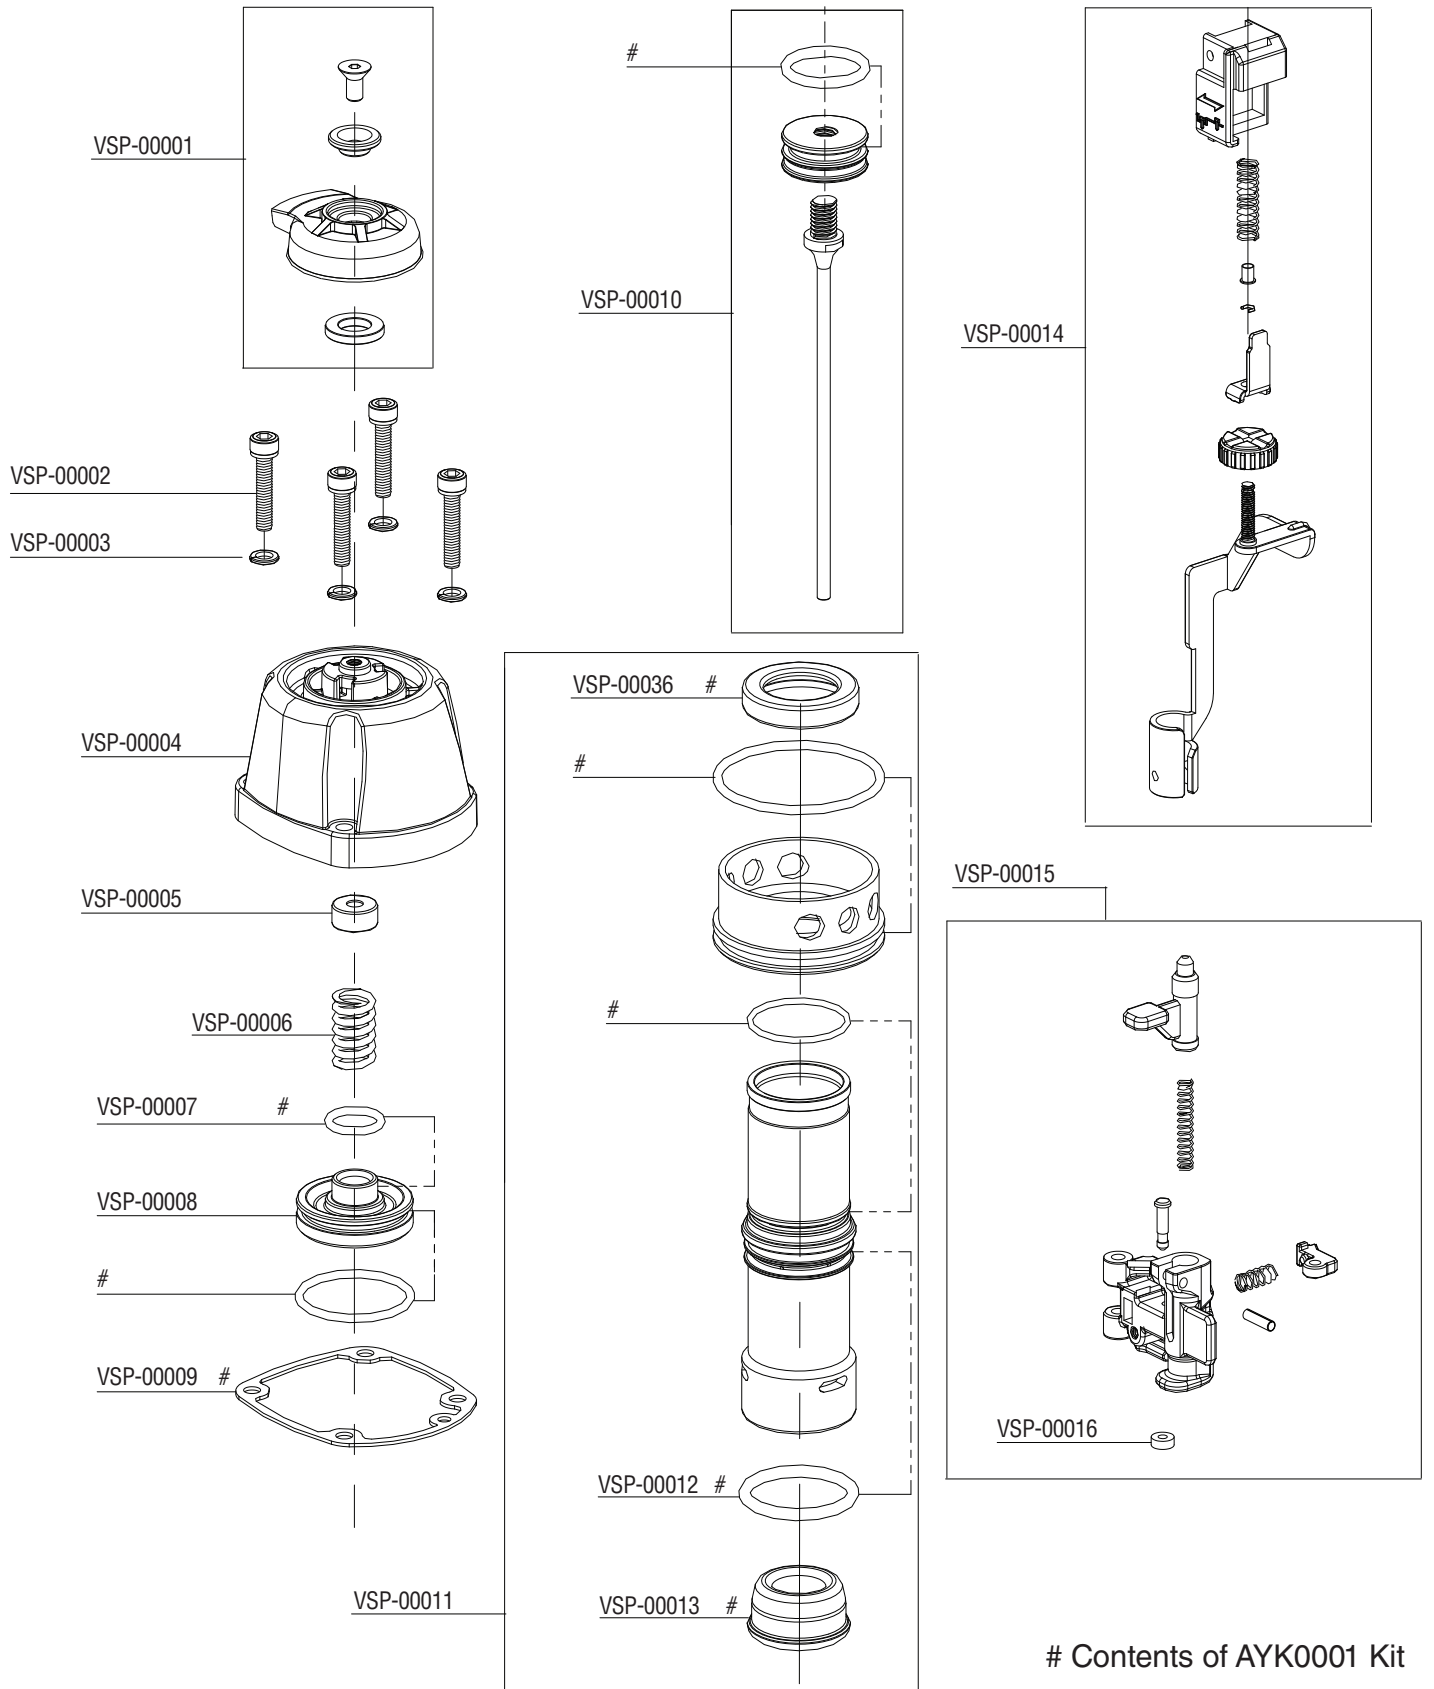

VAE01N • June 10, 2014

32 mm Coil Nailer

CoilPro32

EU DESIGNED PARTS CAN BE DIFFERENT

REPLACEMENT PARTS LIST • LISTA DE PARTES DE REPUESTO • LISTE DE PIÈCES DE RECHANGE

PART NO.	DESCRIPTION	DESCRIPCIÓN	DÉSIGNATION
VSP-00001	DEFLECTOR ASSY	ASAMBLE DE DEFLECTOR	DÉFLECTEUR D'ASSEMBLÉE
VSP-00002	SCREW	TORNILLO	VIS
VSP-00003	WASHER	ARANDELA	RONDELLE
VSP-00004	CAP	TAPA	BOUCHON
VSP-00005	STOP	TOPE	ARRÊT
VSP-00006	SPRING	MUELLE	RESSORT
VSP-00007	SEAL	SELLO	JOINT
VSP-00008	VALVE ASSY	ASAMBLE DE VÁLVULA	VALVE D'ASSEMBLÉE
VSP-00009	SEAL	SELLO	JOINT
VSP-00010	PISTON ASSY	ASAMBLE DE PISTON	PISTON D'ASSEMBLÉE
VSP-00011	CYLINDER ASSY	ASAMBLE DE CYLINDRO	CYLINDRE D'ASSEMBLÉE
VSP-00012	SEAL	SELLO	JOINT
VSP-00013	BUMPER	AMORTIGUADOR	AMORTISSEUR
VSP-00014	SAFETY ASSY	ASAMBLE DE SEGURO	SÉCURITÉ D'ASSEMBLÉE
VSP-00015	DOOR ASSY	ASEMBLE DE PUERTA	PORTE D'ASSEMBLÉE
VSP-00016	BUSING	CASQUILLO	DOUILLE
VSP-00017	TRIGGER ASSY	ASAMBLE DE GATILLO	ESEMBLE GÂCHETTE
VSP-00018	GUIDEBODY ASSY	ASAMBLE DE PLACA DE NARIZ	FRONT D'ASSEMBLÉE
VSP-00019	PIN	PASADOR	GOUPILLE
VSP-00020	FEED PAWL	ALIMENTADOR	POUSOIR
VSP-00021	SEAL	SELLO	JOINT
VSP-00022	SPRING	RESORTE	RESSORT
VSP-00023	C-RING	C-SELLO	C-JOINT
VSP-00024	MAIN BODY	CARCASA	CORPS
VSP-00025	PIN	PASADOR	GOUPILLE
VSP-00026	SEAL	SELLO	JOINT
VSP-00027	NUT	TUERCA	ÉCROU
VSP-00028	WASHER	ARANDELA	RONDELLE
VSP-00029	COVER	PLACA	BOUCLIER ANTIABRASIF
VSP-00030	COVER	PLACA	BOUCLIER ANTIABRASIF
VSP-00031	SPRING/COVER	RESORTE/PLACA	RESSORT/BOUCLIER ANTIABRASIF
VSP-00032	SPRING	MUELLE	RESSORT
VSP-00033	DUST SHIELD ASSY	ASAMBLE CUBIERTA	COUVERCLE D'ASSEMBLÉE
VSP-00034	CORE ASSY	ASAMBLE DE VÁSTAGO	ENSEMBLE NOYAU
VSP-00035	MAGAZINE ASSY	ASAMBLE DE CARGADOR	MAGASIN D'ASSEMBLÉE
VSP-00036	RING	ANILLO	ANNEAU
VSP-00037	PIN	PASADOR	GOUPILLE
VSP-00038	SCREW	TORNILLO	VIS