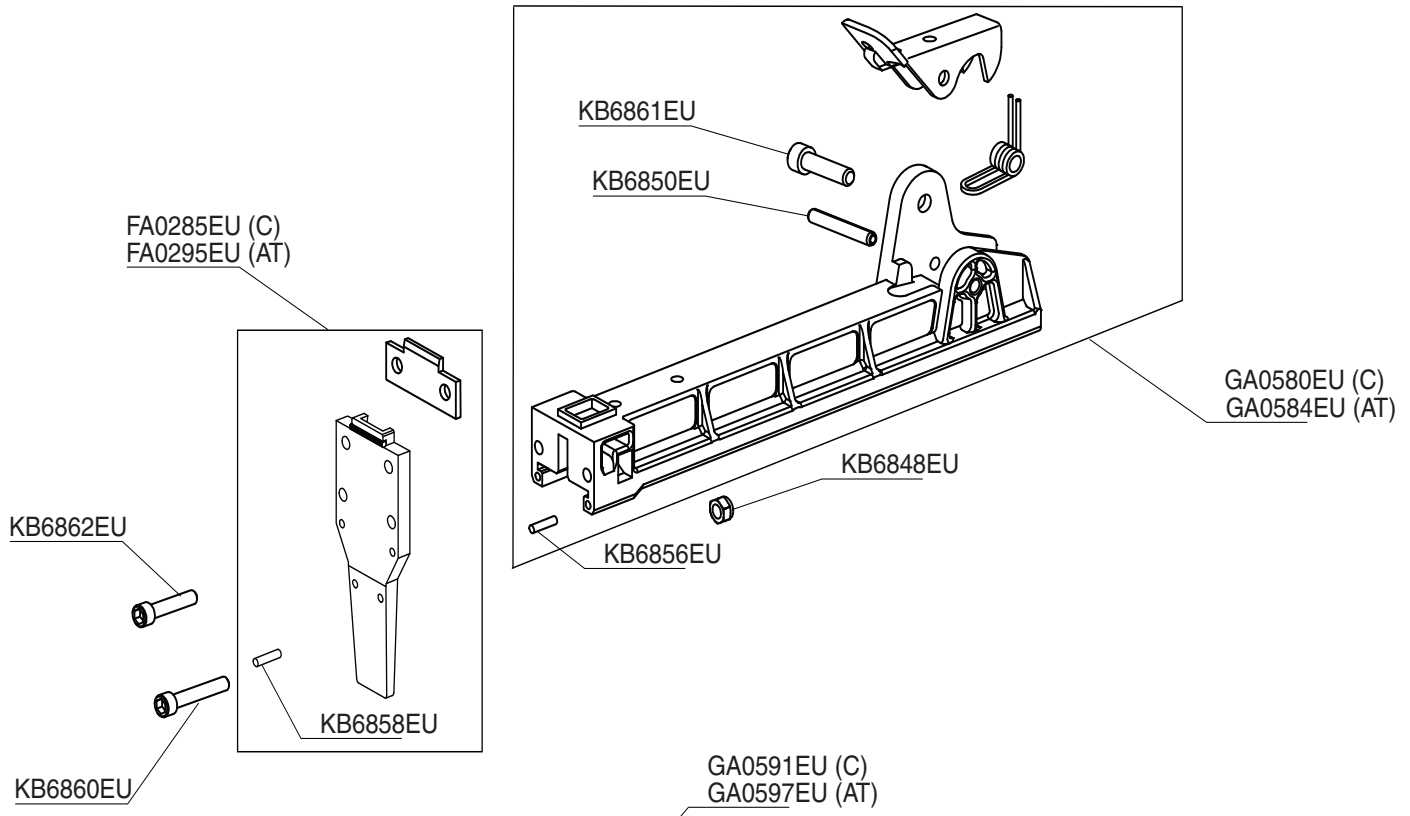

SFT10XP-LN

Long Nose Fine Wire Stapler

Parts Reference Guide
Guía de referencia de piezas
Pièces Guide de référence

Schematic Drawings Inside
Plano esquemático en el interior
Schéma intérieur

Repair Kit
YK0802EU
YK0803EU

Senco Brands, Inc.
4270 Ivy Pointe Blvd.
Cincinnati, OH 45245
1-800-543-4596
www.senco.com
EMEA: www.senco-emea.com

Long Nose Fine Wire Stapler

SFT10XP-LN

EU DESIGNED PARTS CAN BE DIFFERENT

Available Plugs
(Not Included with Tool)

PART NO.	DESCRIPTION	DESCRIPCIÓN	DÉSIGNATION
AA0187EU	TRIGGER PLATE ASY	GATILLO PLACA	GACHETTE PLAQUE
AA0190EU	CAP ASY	TAPA	BOUCHON
AA0192EU	CAP ASY	TAPA	BOUCHON
AC0504EU	MAINBODY	CARCASA	CORPS
AC0505EU	O-RING	SELLO	JOINT
AC0506EU	MUFFLER	SILENCIADOR	SILENCIEUX
BC0818EU	CYLINDER SLEEVE	CILINDRO	CYLINDRE
BC0820EU	BUMPER	AMORTIGUADOR	AMORTISSEUR
BC0864EU	VALVE	VÁLVULA	VALVE
EA0246EU	PISTON DRIVER ASY (C)	PISTÓN/ACCIONADOR	PISTON/MOTEUR
EA0257EU	PISTON DRIVER ASY (AT)	PISTÓN/ACCIONADOR	PISTON/MOTEUR
FA0285EU	FRONT PLATE ASY (C)	PLACA	PLAQUE
FA0295EU	FRONT PLATE ASY (AT)	PLACA	PLAQUE
GA0580EU	MAGAZINE ASY (C)	ASAMBLE DE CARGADOR	MAGASIN D'ASSEMBLÉE
GA0584EU	MAGAZINE ASY (AT)	ASAMBLE DE CARGADOR	MAGASIN D'ASSEMBLÉE
GA0588EU	LATCH ASY (AT)	ASAMBLE DE UÑETA	DOIGT DE RETENUE
GA0591EU	RAIL ASY (C)	ASAMBLE DE CARRIL	RAIL D'ASSEMBLÉE
GA0597EU	RAIL ASY (AT)	ASAMBLE DE CARRIL	RAIL D'ASSEMBLÉE
GC1359EU	FEEDER SHOE (C)	ALIMENTADOR	POUSSOIR
GC1368EU	LATCH	UÑETA	DOIGT DE RETENUE
GC1392EU	FEEDER SHOE (AT)	ALIMENTADOR	POUSSOIR
HA0251EU	TRIGGERING ASY	ASAMBLE DE GATILLO	GACHETTE D'ASSEMBLÉE
HC0653EU	TRIGGER	GATILLO	GÂCHETTE
KB6840EU	SPRING	RESORTE	RESSORT
KB6843EU	SCREW	TORNILLO	VIS
KB6847EU	NUT	TUERCA	ÉCROU
KB6848EU	NUT	TUERCA	ÉCROU
KB6850EU	PIN	PASADOR	GOUPILLE
KB6853EU	SCREW	TORNILLO	VIS
KB6856EU	PIN	PASADOR	GOUPILLE
KB6858EU	PIN	PASADOR	GOUPILLE
KB6860EU	SCREW	TORNILLO	VIS
KB6861EU	SCREW	TORNILLO	VIS
KB6862EU	SCREW	TORNILLO	VIS
KB6864EU	SCREW	TORNILLO	VIS
KB6866EU	SCREW	TORNILLO	VIS
KC0881EU	PIN	PASADOR	GOUPILLE