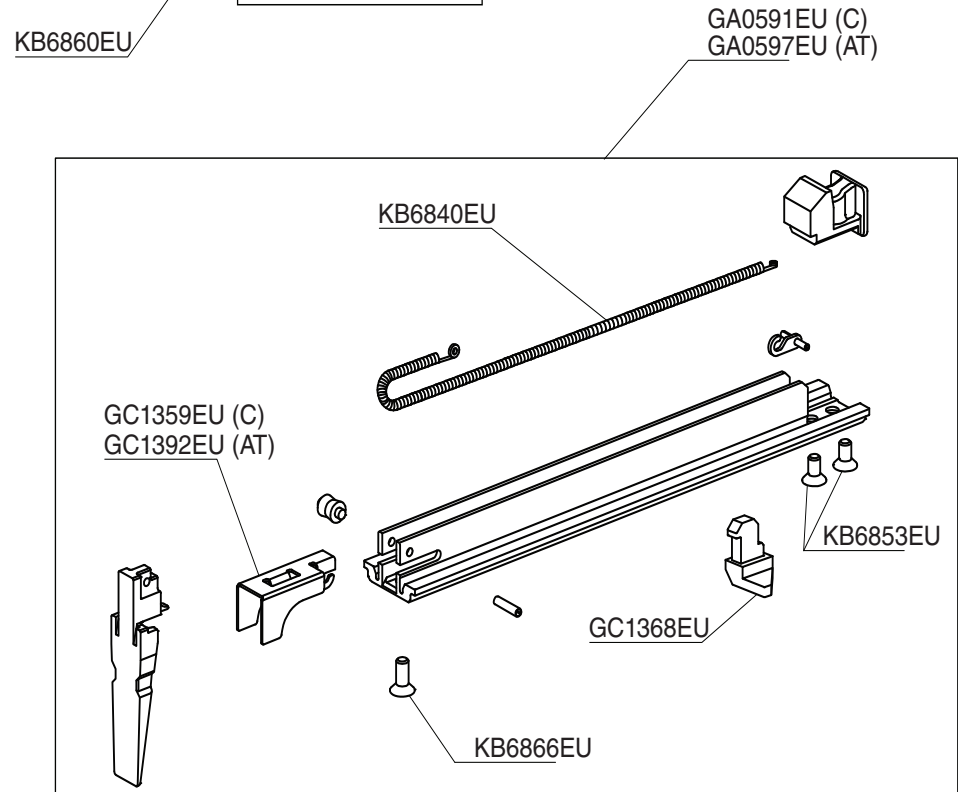

SFT10XP-LN

Long Nose Fine Wire Stapler

Parts Reference Guide
Guía de referencia de piezas
Pièces Guide de référence

Schematic Drawings Inside
Plano esquemático en el interior
Schéma intérieur

Repair Kit
YK0802EU
YK0803EU

Senco Brands, Inc.
4270 Ivy Pointe Blvd.
Cincinnati, OH 45245
1-800-543-4596
www.senco.com
EMEA: www.senco-emea.com

Long Nose Fine Wire Stapler

SFT10XP-LN

EU DESIGNED PARTS CAN BE DIFFERENT

Available Plugs
(Not Included with Tool)

PART NO.	DESCRIPTION	DESCRIPCIÓN	DÉSIGNATION
AA0187EU	TRIGGER PLATE ASY	GATILLO PLACA	GACHETTE PLAQUE
AA0190EU	CAP ASY	TAPA	BOUCHON
AA0192EU	CAP ASY	TAPA	BOUCHON
AC0504EU	MAINBODY	CARCASA	CORPS
AC0505EU	O-RING	SELLO	JOINT
AC0506EU	MUFFLER	SILENCIADOR	SILENCIEUX
BC0818EU	CYLINDER SLEEVE	CILINDRO	CYLINDRE
BC0820EU	BUMPER	AMORTIGUADOR	AMORTISSEUR
BC0864EU	VALVE	VÁLVULA	VALVE
EA0246EU	PISTON DRIVER ASY (C)	PISTÓN/ACCIONADOR	PISTON/MOTEUR
EA0257EU	PISTON DRIVER ASY (AT)	PISTÓN/ACCIONADOR	PISTON/MOTEUR
FA0285EU	FRONT PLATE ASY (C)	PLACA	PLAQUE
FA0295EU	FRONT PLATE ASY (AT)	PLACA	PLAQUE
GA0580EU	MAGAZINE ASY (C)	ASAMBLE DE CARGADOR	MAGASIN D'ASSEMBLÉE
GA0584EU	MAGAZINE ASY (AT)	ASAMBLE DE CARGADOR	MAGASIN D'ASSEMBLÉE
GA0588EU	LATCH ASY (AT)	ASAMBLE DE UÑETA	DOIGT DE RETENUE
GA0591EU	RAIL ASY (C)	ASAMBLE DE CARRIL	RAIL D'ASSEMBLÉE
GA0597EU	RAIL ASY (AT)	ASAMBLE DE CARRIL	RAIL D'ASSEMBLÉE
GC1359EU	FEEDER SHOE (C)	ALIMENTADOR	POUSSOIR
GC1368EU	LATCH	UÑETA	DOIGT DE RETENUE
GC1392EU	FEEDER SHOE (AT)	ALIMENTADOR	POUSSOIR
HA0251EU	TRIGGERING ASY	ASAMBLE DE GATILLO	GACHETTE D'ASSEMBLÉE
HC0653EU	TRIGGER	GATILLO	GÂCHETTE
KB6840EU	SPRING	RESORTE	RESSORT
KB6843EU	SCREW	TORNILLO	VIS
KB6847EU	NUT	TUERCA	ÉCROU
KB6848EU	NUT	TUERCA	ÉCROU
KB6850EU	PIN	PASADOR	GOUPILLE
KB6853EU	SCREW	TORNILLO	VIS
KB6856EU	PIN	PASADOR	GOUPILLE
KB6858EU	PIN	PASADOR	GOUPILLE
KB6860EU	SCREW	TORNILLO	VIS
KB6861EU	SCREW	TORNILLO	VIS
KB6862EU	SCREW	TORNILLO	VIS
KB6864EU	SCREW	TORNILLO	VIS
KB6866EU	SCREW	TORNILLO	VIS
KC0881EU	PIN	PASADOR	GOUPILLE