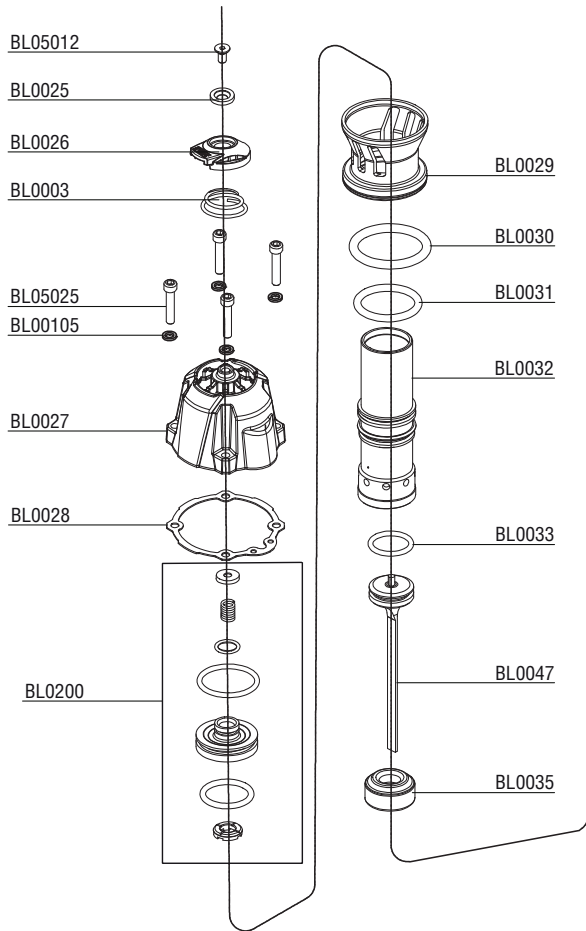

**SLS18BL**

**Medium Wire Stapler**

Parts Reference Guide

Guía de referencia de piezas

Pièces Guide de référence

Schematic Drawings Inside

Plano esquemático en el interior

Schéma intérieur

# SLS18BL