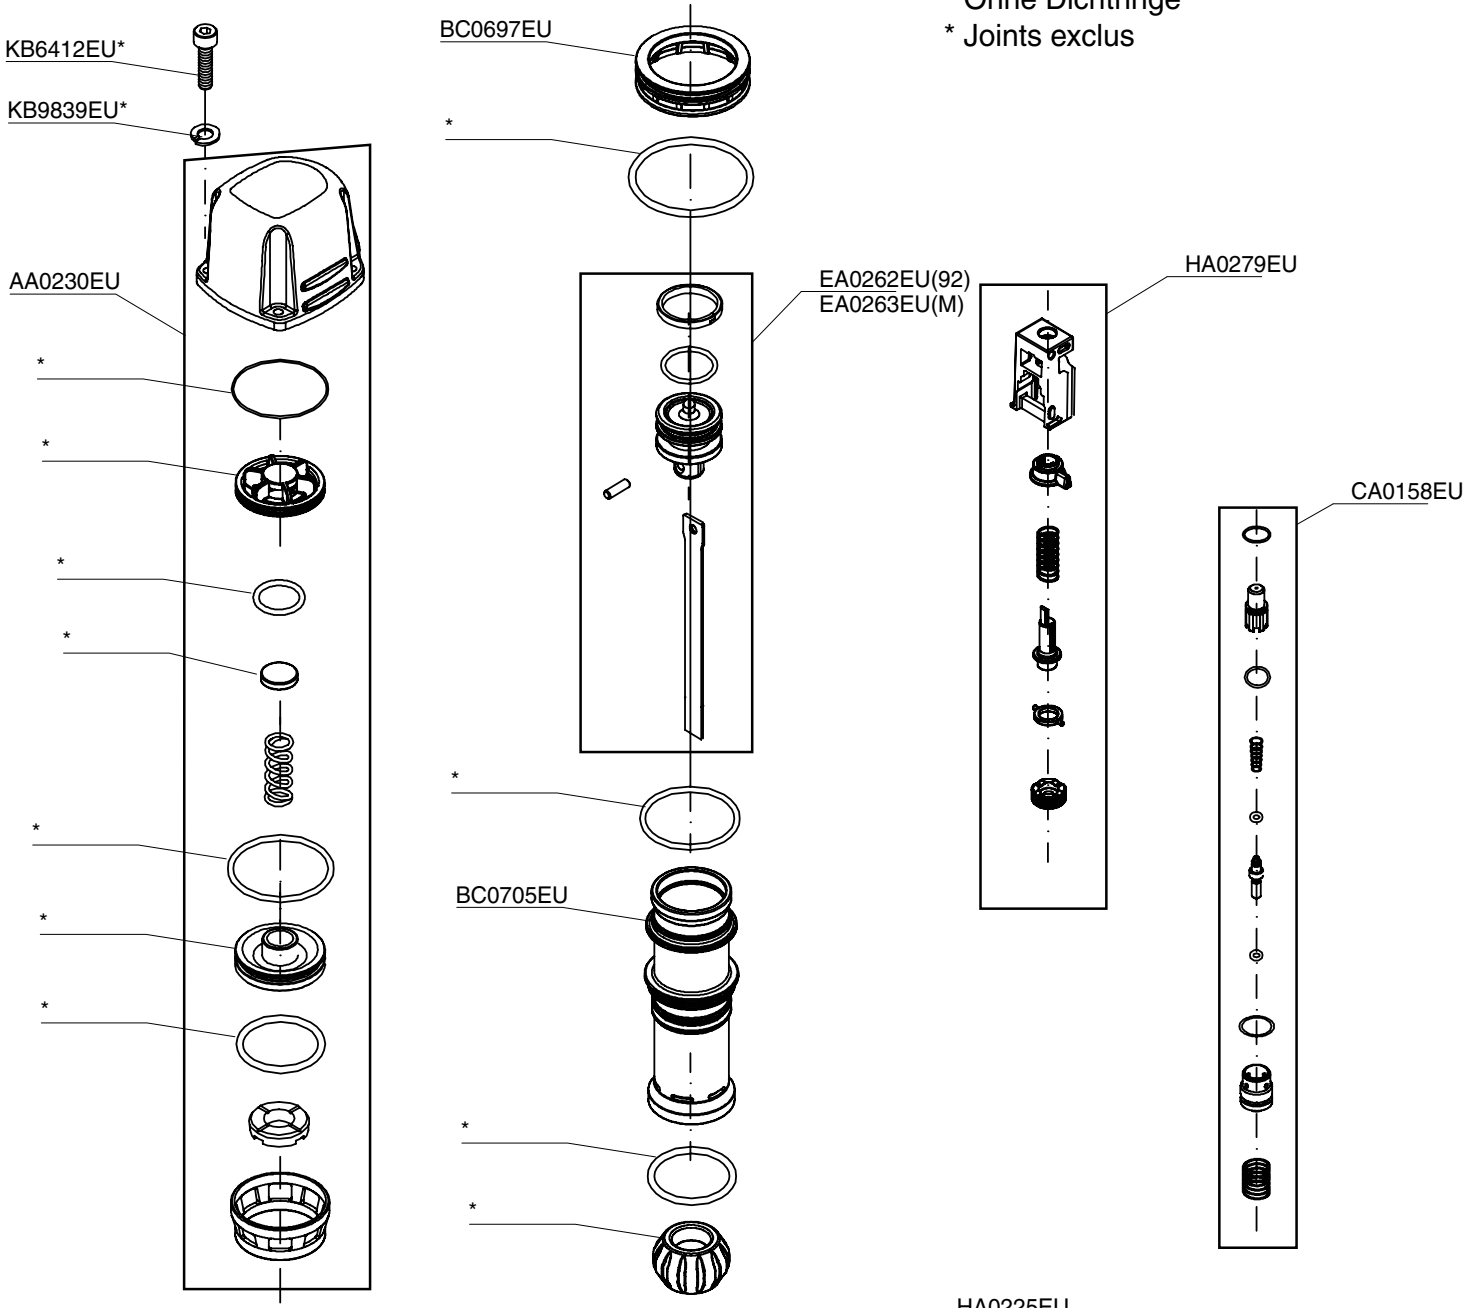

Medium Wire Stapler

Parts Reference Guide
Guía de referencia
de piezas
Pièces Guide
de référence

Schematic Drawings Inside
Plano esquemático en el interior
Schéma intérieur

Repair Kit
YK0810EU

SENCO®

* Contents of YK0810EU Kit

Tool	Model
1W2026N	SLS18Mg-M
1W2027N	SLS18Mg-92

- * Does Not Include O-rings
- * No incluye sellos de gomas
- * Ohne Dichtringe
- * Joints exclus

EU DESIGNED PARTS CAN BE DIFFERENT

SLS18Mg-M/SLS18Mg-92

Available Plugs
(Not Included with Tool)