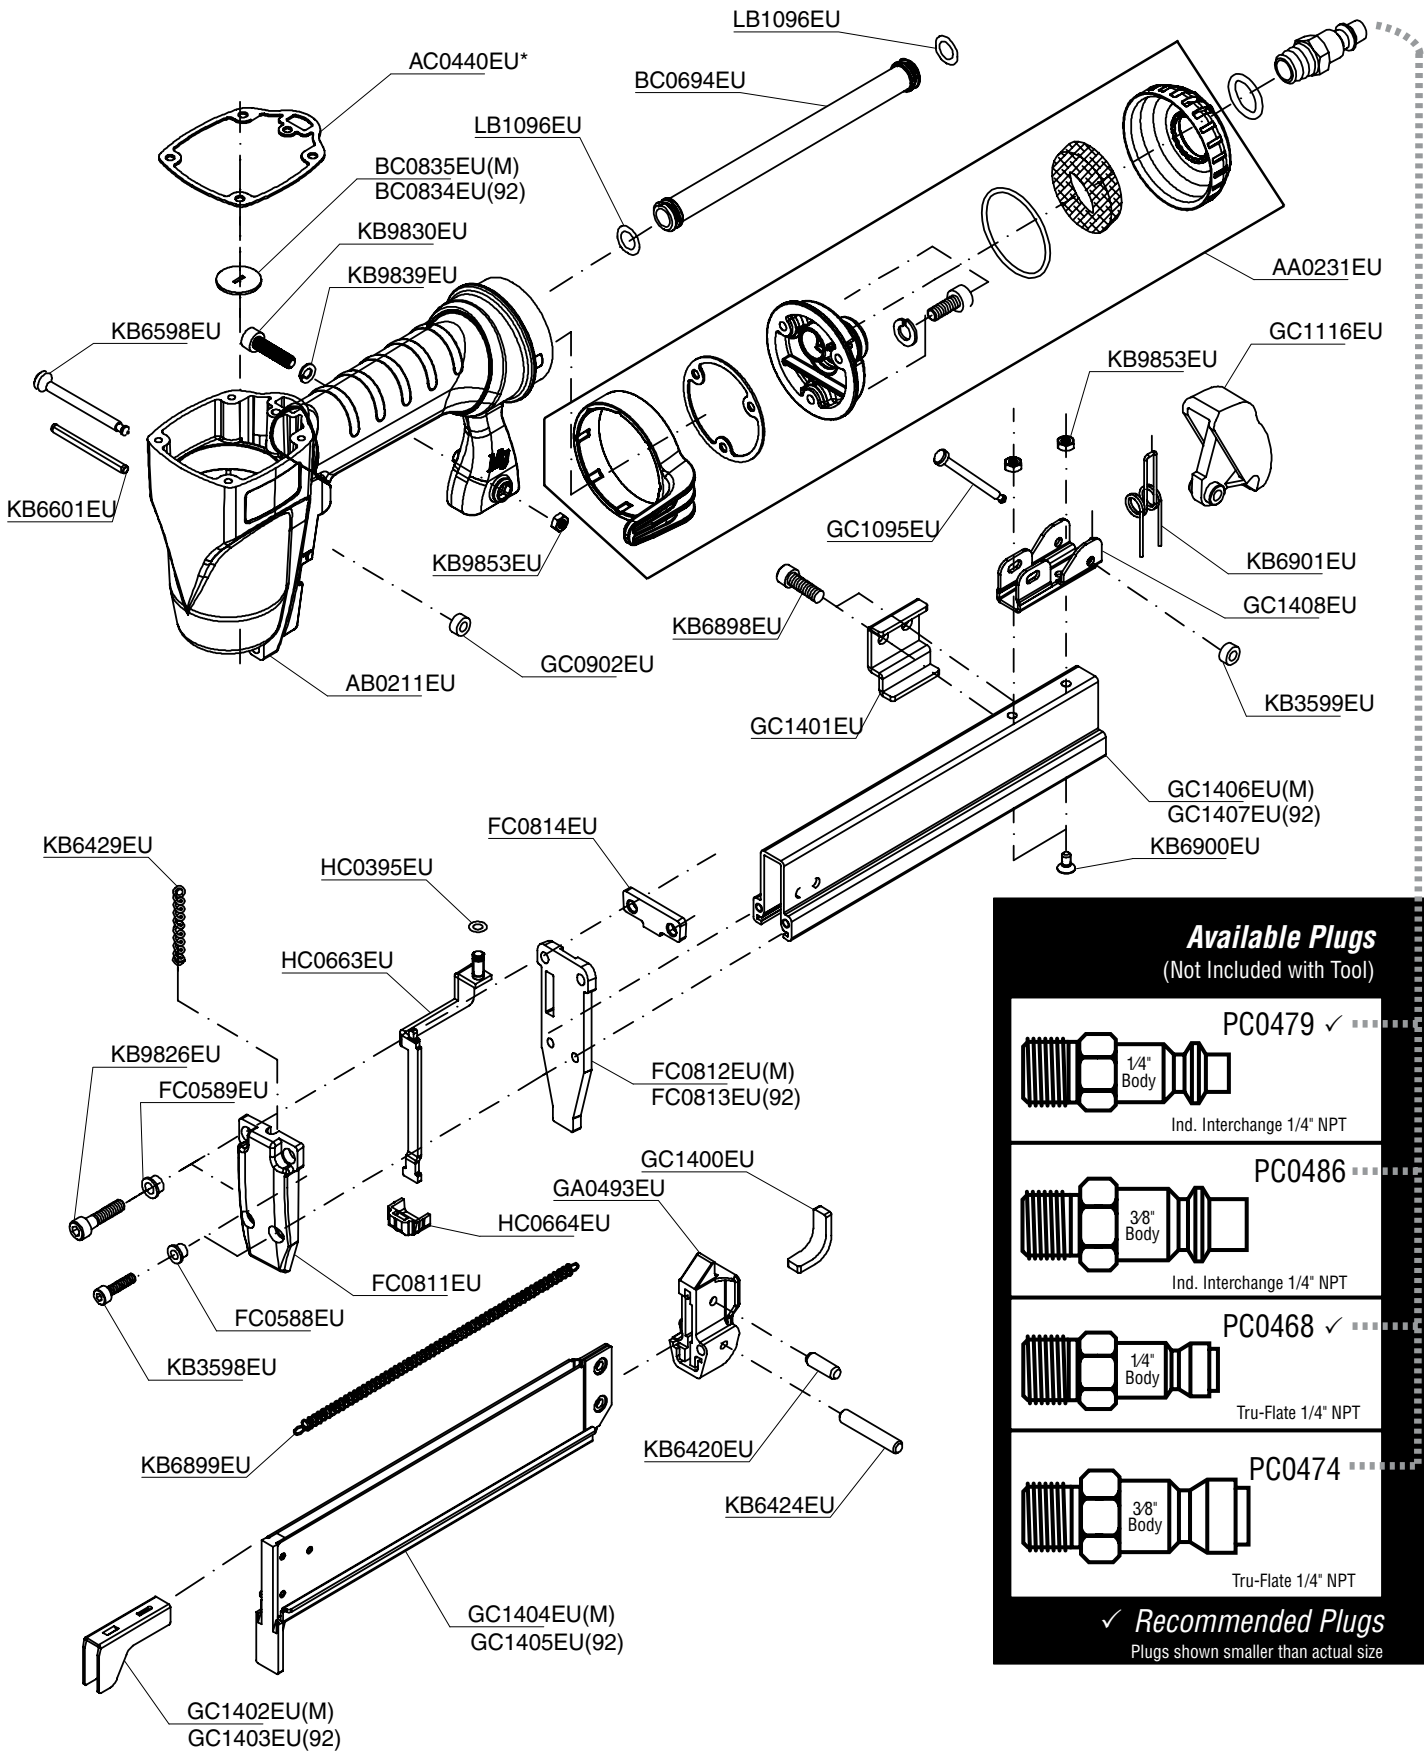

Medium Wire Stapler

Parts Reference Guide
Guía de referencia
de piezas
Pièces Guide
de référence

Schematic Drawings Inside
Plano esquemático en el interior
Schéma intérieur

Repair Kit
YK0810EU

SENCO®

* Contents of YK0810EU Kit

Tool	Model
1W2026N	SLS18Mg-M
1W2027N	SLS18Mg-92

- * Does Not Include O-rings
- * No incluye sellos de gomas
- * Ohne Dichtringe
- * Joints exclus

EU DESIGNED PARTS CAN BE DIFFERENT

SLS18Mg-M/SLS18Mg-92

Available Plugs
(Not Included with Tool)

	PC0479 ✓
Ind. Interchange 1/4" NPT	
	PC0486
Ind. Interchange 1/4" NPT	
	PC0468 ✓
Tru-Flate 1/4" NPT	
	PC0474
Tru-Flate 1/4" NPT	

✓ **Recommended Plugs**
Plugs shown smaller than actual size

REPLACEMENT PARTS LIST • LISTA DE PARTES DE REPUESTO • ERSATZTEILE-LISTE • LISTE DE PIÈCES DE RECHANGE