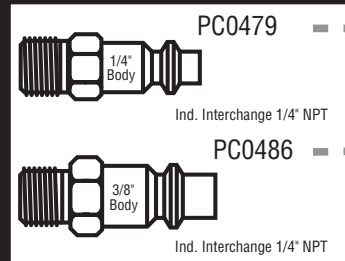

# 20 Ga. 11mm Crown Clinching Stapler

**Parts Reference Guide**

**Guía de referencia  
de piezas**

**Pièces Guide  
de référence**

Schematic Drawings Inside  
Plano esquemático en el interior  
Schéma intérieur

# 20 Ga. 11MM Crown Clinching Stapler

**DFPXP**

**EU DESIGNED PARTS CAN BE DIFFERENT**

**Available Plugs** (Not Included with Tool)  
**Enchufes disponibles** (No se incluyen con la herramienta)  
**Fiches offertes** (Non incluses avec l'outil)

**Recommended Plug**  
 Plugs shown smaller than actual size  
**Enchufe Recomendado**  
 Los enchufes se muestran más pequeños del tamaño real  
**Fiche Recommandée**  
 Les fiches illustrées sont plus petites que les formats réels