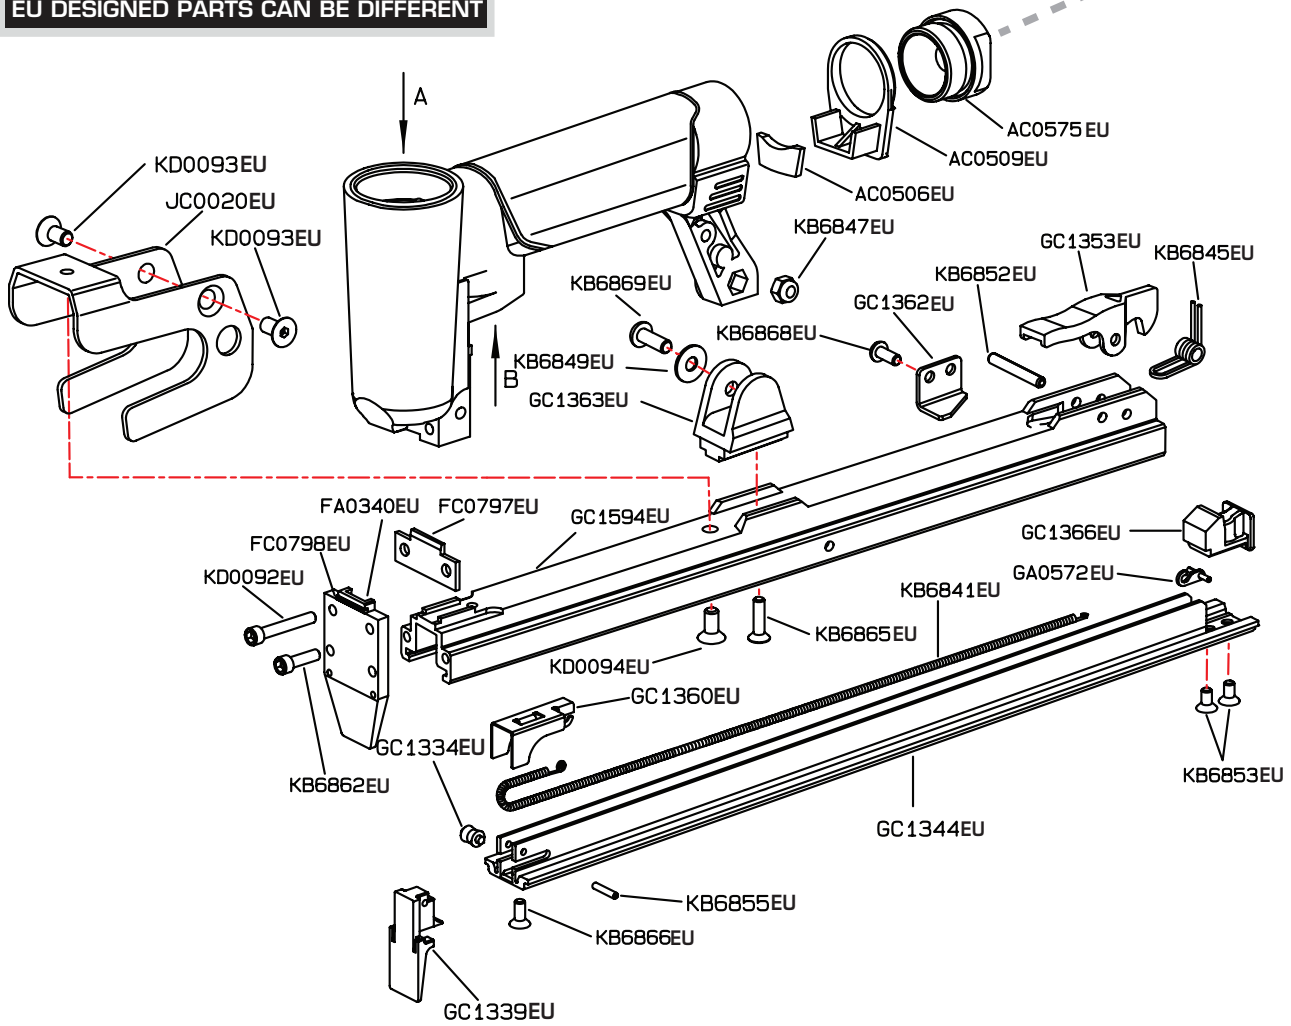

# 20 Ga. 11mm Crown Clinching Stapler

**Parts Reference Guide**

**Guía de referencia  
de piezas**

**Pièces Guide  
de référence**

Schematic Drawings Inside  
Plano esquemático en el interior  
Schéma intérieur

# 20 Ga. 11MM Crown Clinching Stapler

**DFPXP**

**EU DESIGNED PARTS CAN BE DIFFERENT**

**Available Plugs** (Not Included with Tool)  
**Enchufes disponibles** (No se incluyen con la herramienta)  
**Fiches offertes** (Non incluses avec l'outil)

**Recommended Plug**  
 Plugs shown smaller than actual size  
**Enchufe Recomendado**  
 Los enchufes se muestran más pequeños del tamaño real  
**Fiche Recommandée**  
 Les fiches illustrées sont plus petites que les formats réels