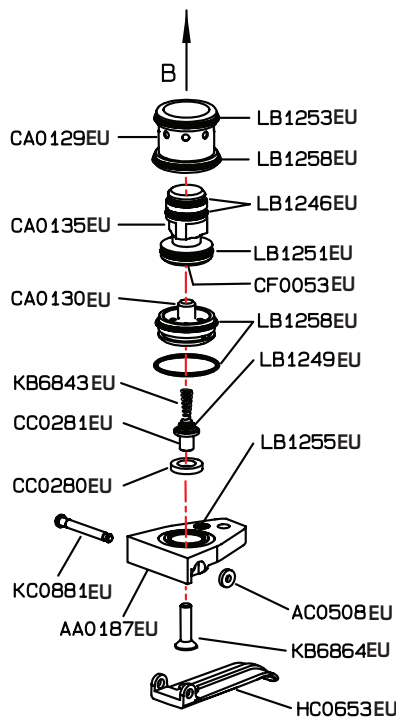

# 20 Ga. 11mm Crown Clinching Stapler

**Parts Reference Guide**

**Guía de referencia  
de piezas**

**Pièces Guide  
de référence**

Schematic Drawings Inside  
Plano esquemático en el interior  
Schéma intérieur

# 20 Ga. 11MM Crown Clinching Stapler

**DFPXP**

**EU DESIGNED PARTS CAN BE DIFFERENT**

**Available Plugs** (Not Included with Tool)  
**Enchufes disponibles** (No se incluyen con la herramienta)  
**Fiches offertes** (Non incluses avec l'outil)